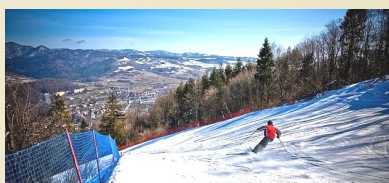

# Crosna Spa w Krościenku nad Dunajcem

Crosna Spa

[22/12/2012]

Crosna Spa - basen i jacuzzi

Stadion piłki nożnej (1.5km)

Jezioro Czorsztyńskie (12km)

Sala gimnastyczna (1.5km)

Tor wodny Wietrznica (13km)

## OFERTA DLA SZKÓŁ

Z myślą o uczniach stworzyliśmy specjalną ofertę, która obejmuje wszystko to, co potrzebne jest do przeprowadzenia udanego wyjazdu szkolnego w góry.

Crosna Spa zapewnia komfortowe warunki dla nauki i wypoczynku, posiadamy pomieszczenia idealne do interaktywnych zajęć grupowych, a przy współpracy z lokalnymi ośrodkami sportowymi oferujemy dostęp do boisk i sal gimnastycznych.

Różnorodność atrakcji naszego regionu zapewnia wiele możliwości na ciekawe spędzanie wolnego czasu. Crosna znajduje się w otulinie Pienińskiego Parku Narodowego, a w najbliższej okolicy znajdują się bardzo interesujące obiekty zabytkowe (ruiny zamku Pienińskiego, Czorsztyńskiego i ciekawy do zwiedzenia Zamek Niedzicki).

## USŁUGI DODATKOWE:

- Grillowanie przy muzyce górali pienińskich (pieczeniem barana, steaków, kiełbasek, itd.)
- Wynajem urządzeń audio wizualnych (projektor, nagłośnienie, mikrofony)
- Wynajem sauny fińskiej 5-osobowej
- Transport do pobliskich ośrodków sportowych oraz atrakcji turystycznych
- Ubezpieczenia grupowe
- Wycieczki z przewodnikiem
- We współpracy z lokalnymi szkołami i ośrodkami sportowymi oferujemy dostęp do:
  - Stadionu piłki nożnej o wymiarach 100m x 64m
  - Sali gimnastycznej o wymiarach 38m x 18m
  - Boiska sportowego Orlik o wymiarach 26m x 56m ze sztuczną trawą
  - Boiska sportowego Orlik o wymiarach 19m x 32m nawierzchnia poliuretanowa